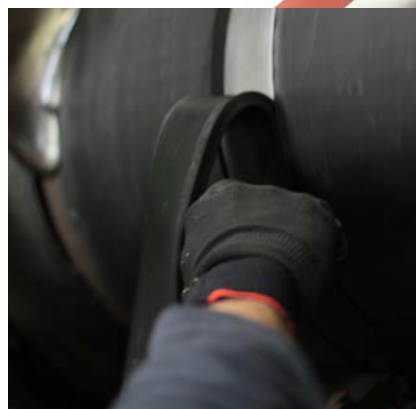

ATAG

DAL 1947 DÀ VITA AI TUOI PROGETTI

RULLI GOMMATI

WWW.ATAG-EUROPE.COM

Rivestimento Rulli: lavorazione, rettifica e controllo

ATAG è al servizio dell'industria dal **1947**

Oltre 60 anni di esperienza nel settore della gomma ci hanno permesso di acquisire conoscenze e capacità nella progettazione e realizzazione di rulli per grafica, stampa, legno, imballaggio e tessile.

Realizziamo rulli partendo da zero, costruendo le anime metalliche e la gommatura specifica, diversa per ogni esigenza, in base al settore di impiego.

L'ufficio tecnico, in stretta collaborazione con la nostra officina meccanica, che si avvale di macchine CNC ad alta automazione, realizza, su specifica del cliente, anime metalliche adatte ad ogni tipo di applicazione.

La realizzazione interna di tutte le fasi produttive ci permette controllo, flessibilità e velocità di risposta.

L'esperienza maturata dal nostro personale, unita a macchinari frutto di studi e progettazione interna, ci permettono di ottenere un prodotto qualitativamente idoneo e competitivo.

Lavoriamo anche rulli usati, recuperandoli, operando l'asportazione della gomma logora, il rinvenimento della superficie metallica dell'anima del rullo e applicando gli opportuni processi per realizzare il nuovo rivestimento con requisiti di stabilità e durata.