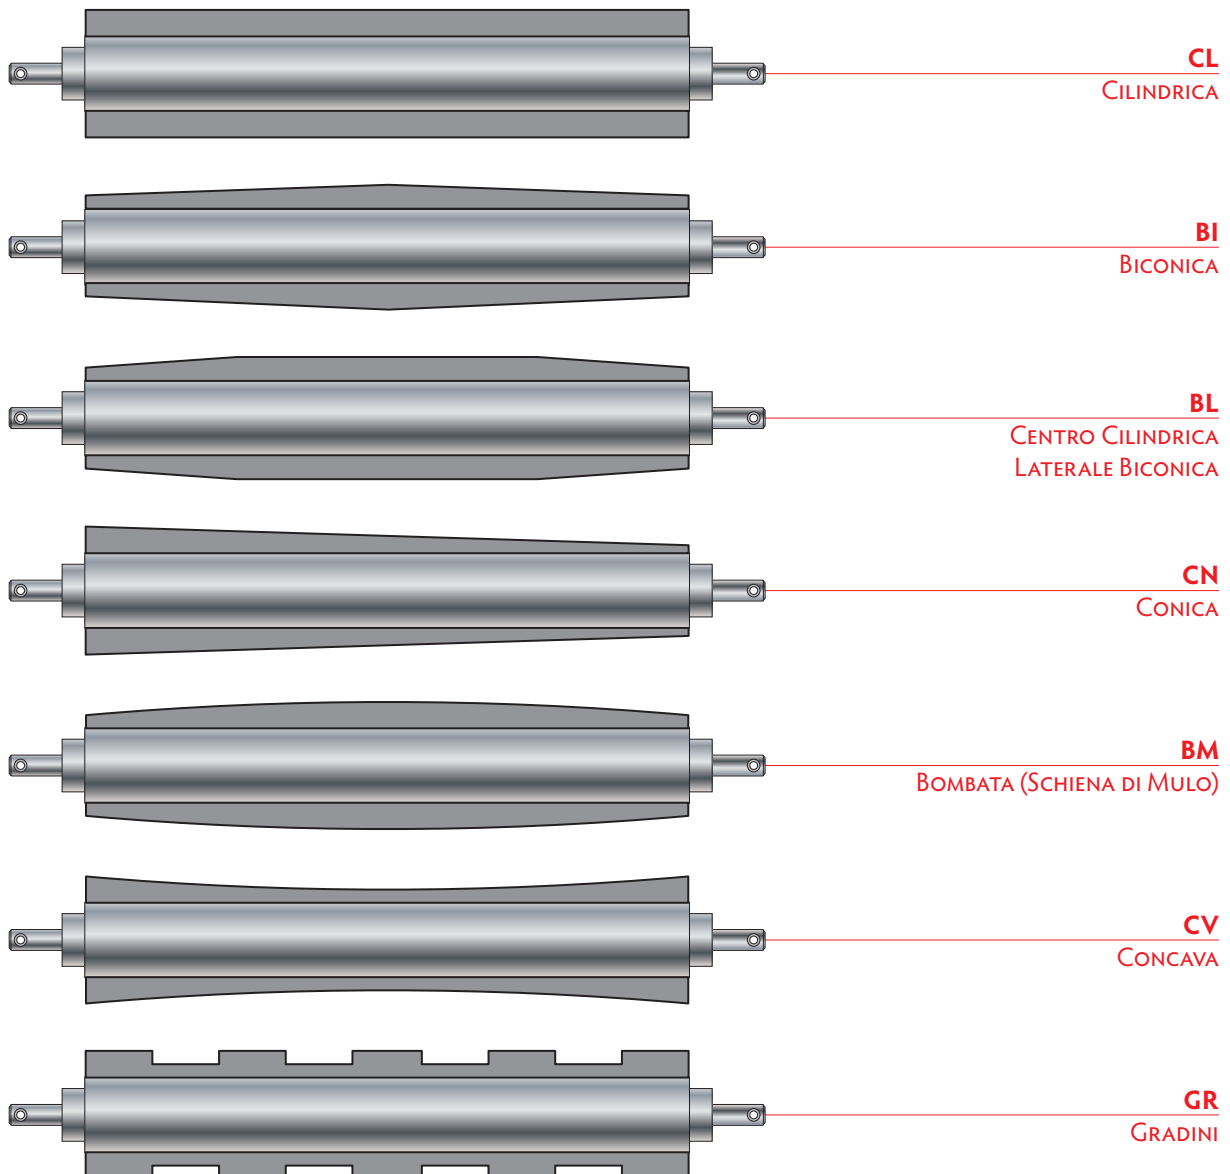

Finiture Superficiali