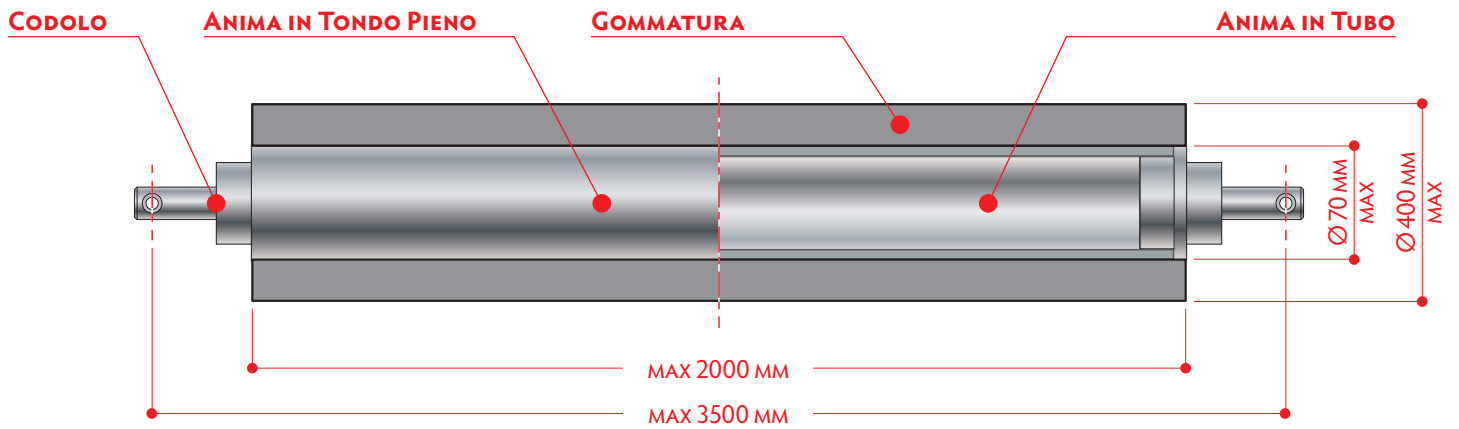

RULLI GOMMATI

Composizione di un Rullo